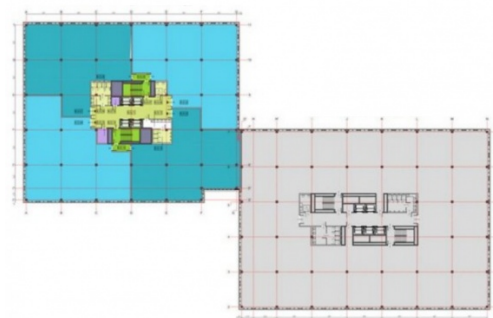

Domaniewska Office Hub

Warszawa, Mokotów, ul. Rodziny Hiszpańskich 8

Informacje o budynku | Building information

Status budynku Building status	Istniejący Existing
Rok budowy Year of construction	2015
Powierzchnia wspólna Common space	5,00 %
Współczynnik miejsc parkingowych Parking ratio	1 / 58 m ²
Całkowita powierzchnia budynku Total building area	28 866 m ²

Plan piętra | Floor plan

Dostępna powierzchnia | Available space

Piętro Floor	Powierzchnia wolna Vacant space	Czynsz Rent	Dostępność Availability
1	prosimy o kontakt please contact us	prosimy o kontakt please contact us	prosimy o kontakt please contact us
1	prosimy o kontakt please contact us	prosimy o kontakt please contact us	prosimy o kontakt please contact us
2	prosimy o kontakt please contact us	prosimy o kontakt please contact us	prosimy o kontakt please contact us
Razem Total	po zalogowaniu after login		